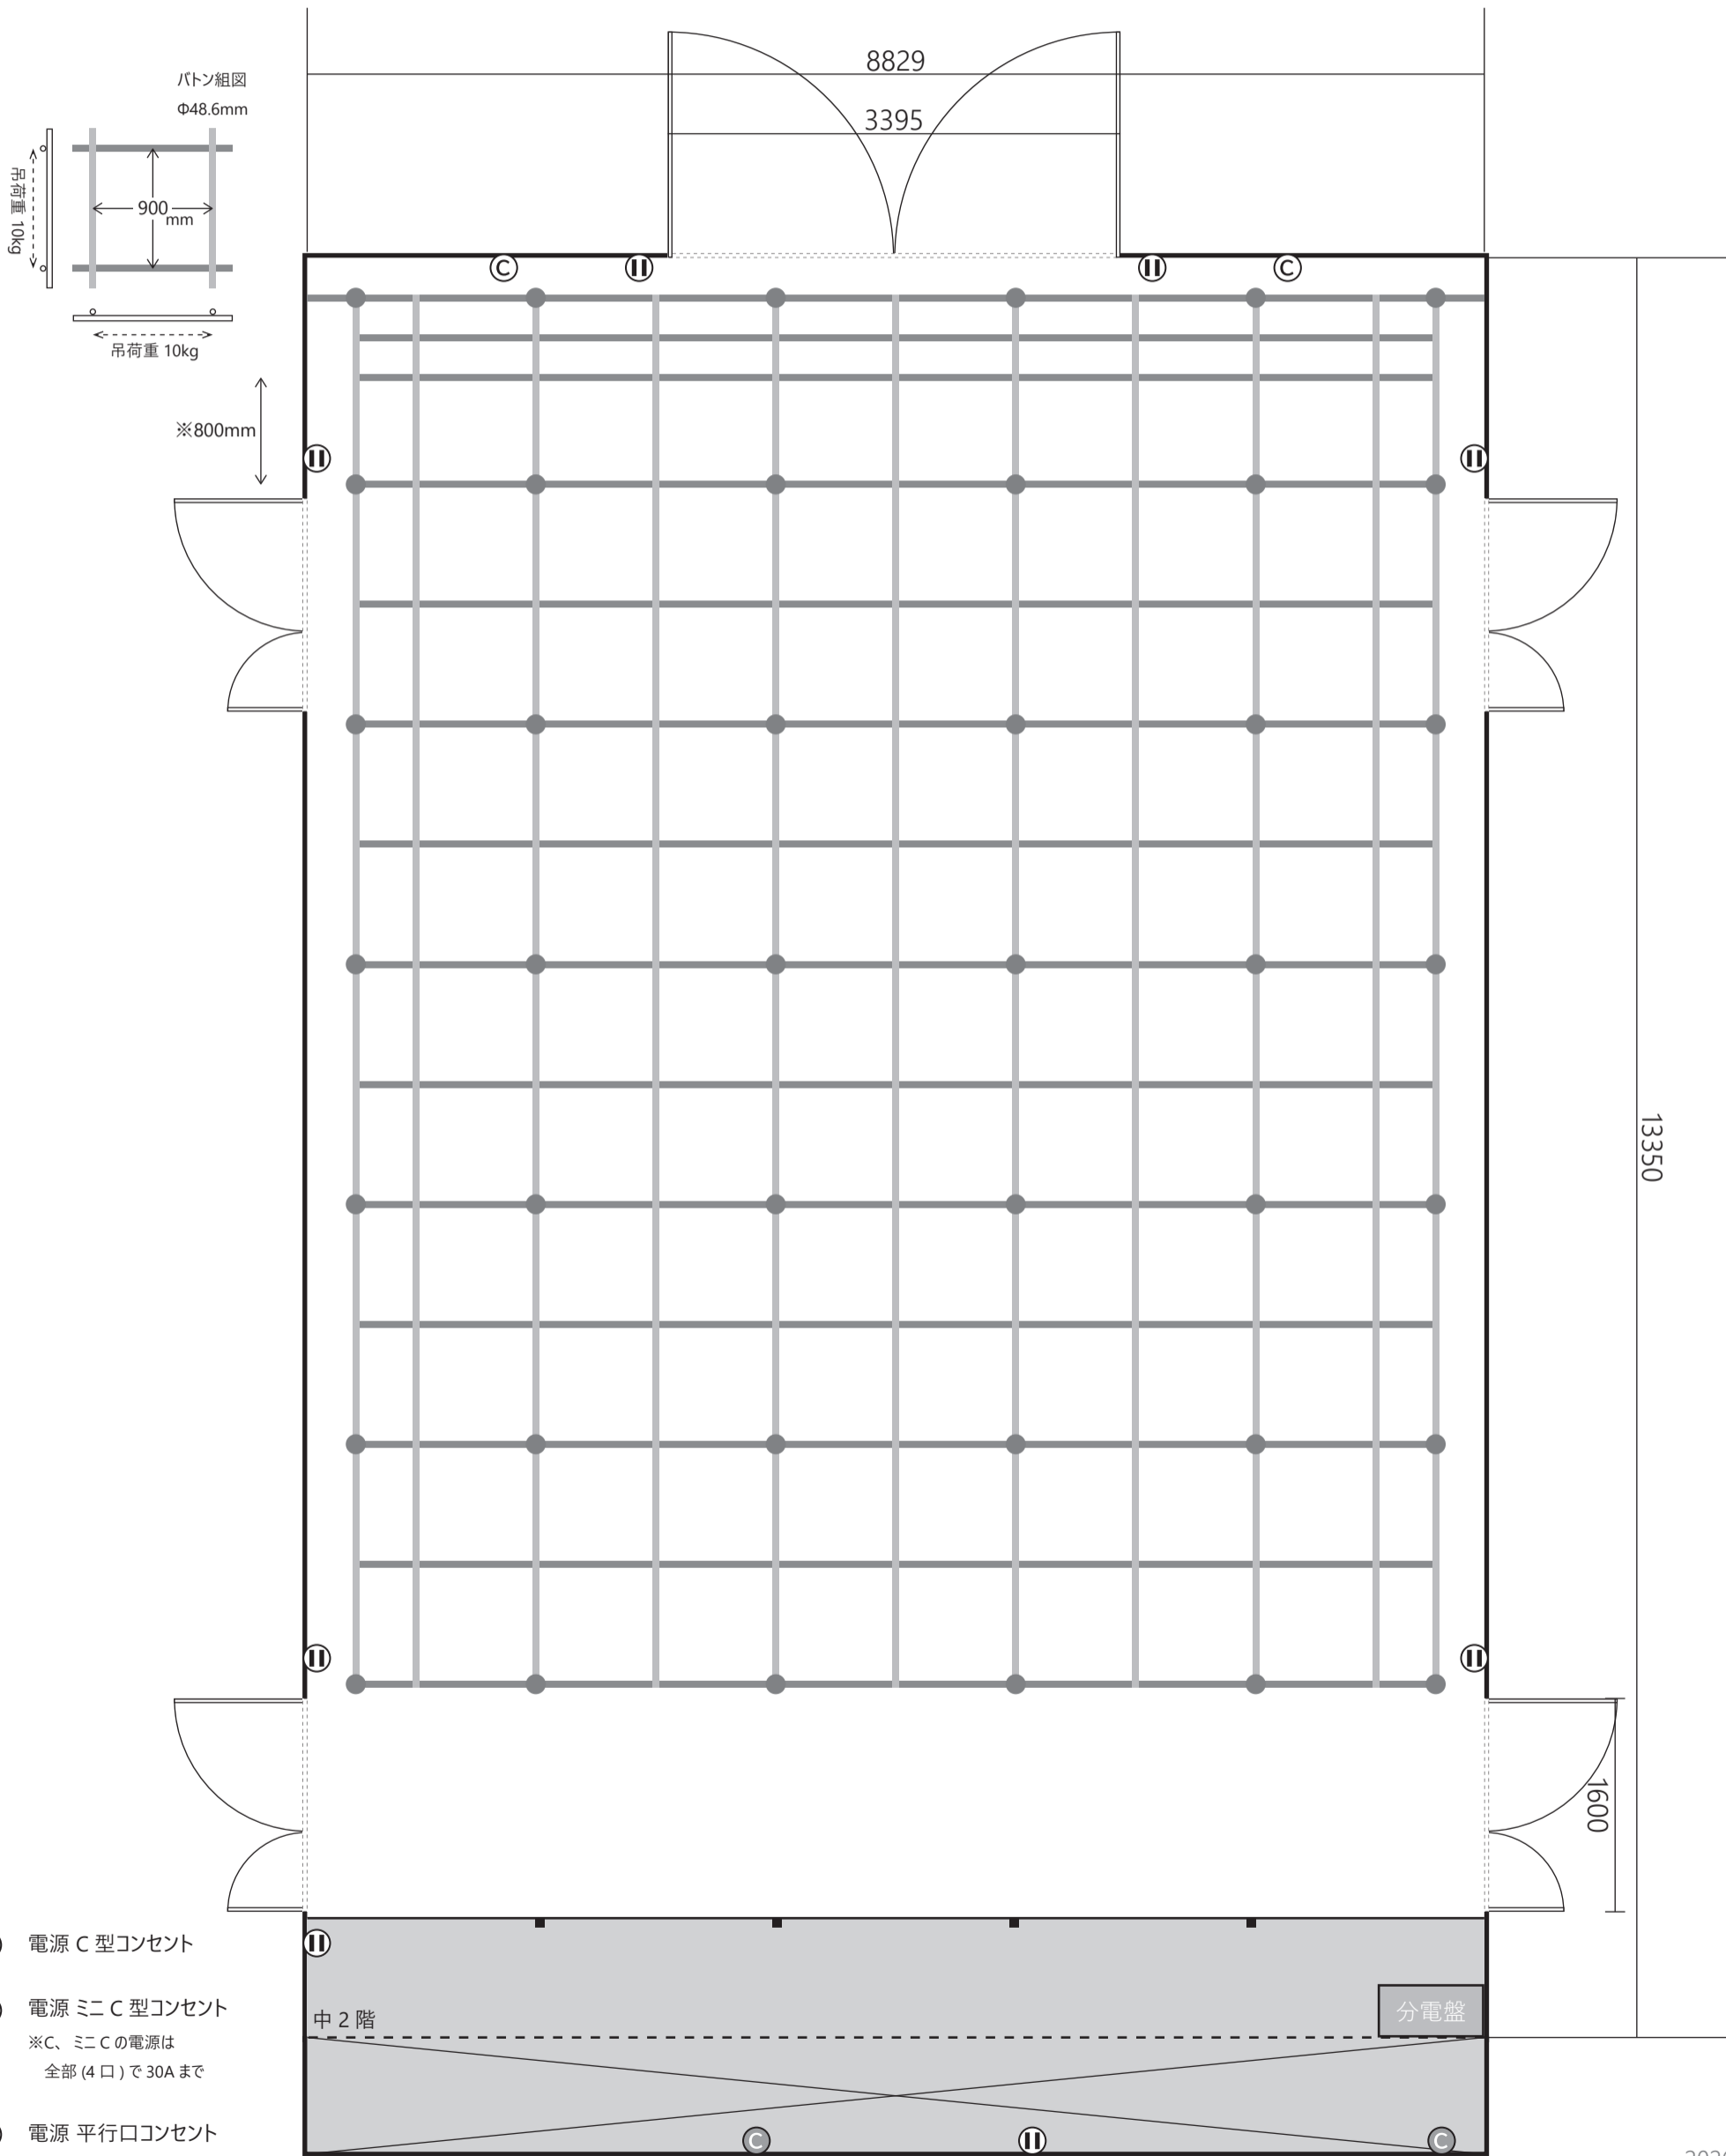

せんだい演劇工房 10-BOX box-1 バトン図 1/50 (A3)

会場	面積	117㎡
	間口	8829mm
	奥行	13350mm
	天上高	4370mm
	バトン高	4000mm
搬入口	間口	3400mm
	高さ	2945mm

利用日時

年 月 日 : から
年 月 日 : まで

公演名

団体名

担当者名

連絡先

- 電源 C 型コンセント
- 電源 ミニ C 型コンセント
※C、ミニCの電源は全部(4口)で30Aまで
- Ⓜ 電源 平行口コンセント
- バトン吊り点

中 2 階

分電盤

13350

1600

2026.04ver.

せんだい演劇工房 10-BOX
〒984-0015 仙台市若林区卸町 2 丁目 12-13
TEL 022-782-7510 / FAX 022-235-8610
Email 10box@bunka.city.sendai.jp

IO-BOX